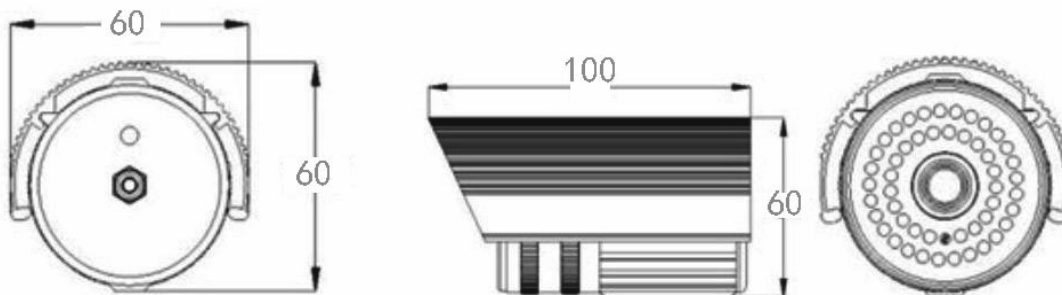

### 2. Funkciók:

- ☞ Nagy felbontású, vízálló CCTV kamera. Az 1/3" CCD eszköz tiszta képet ad rossz fényviszonyok esetén is.
- ☞ Az állítható tartókonzol lehetővé teszi a kamera 360°-os forgatását.
- ☞ A kamera látószögének beállítása után rögzítse a kamerát a tartókonzolon található csavarok segítségével.
- ☞ A kis méretű és vékony kialakítás miatt könnyen elrejthető.
- ☞ Az automatikus fehér egyensúly (AWB) funkció lehetővé teszi a pontosabb színhűséget változó fényviszonyok esetén is.
- ☞ A kimagasló jel-zaj viszony (48dB) biztosítja a zajmentes képet.

### 3. Műszaki jellemzők:

|                                |   |
|--------------------------------|---|
| Képkalkotó rész:               | SONY CCD 1/3", Nappali / éjszakai                         |
| Objektív:                      | 3.6 mm / f1.2   |
| Fényerősség:                   | 0~0,05Lux / f1.2  |
| Felbontás:                     | 420 TV sor  |
| Jeltovábbítás:                 | PAL/NTSC  |
| Jel-zaj viszony:               | >48dB   |
| Videojel kimenet:              | 1Vpp, 75Ω   |
| IR led megvilágítási távolság: | 15m   |
| Tápfeszültség:                 | 24VDC   |
| Áramfelvétel:                  | 300mA   |
| Működési hőmérséklet:          | -10°C~+40°C   |
| Burkolat színe:                | Fekete  |
| Vezetékezés:                   | Kétvezetékes (nem polarizált), digitális kommunikáció.    |
| Méretek:                       | 60 mm (magasság) x 100 mm (hosszúság) x 60 mm (szélesség) |