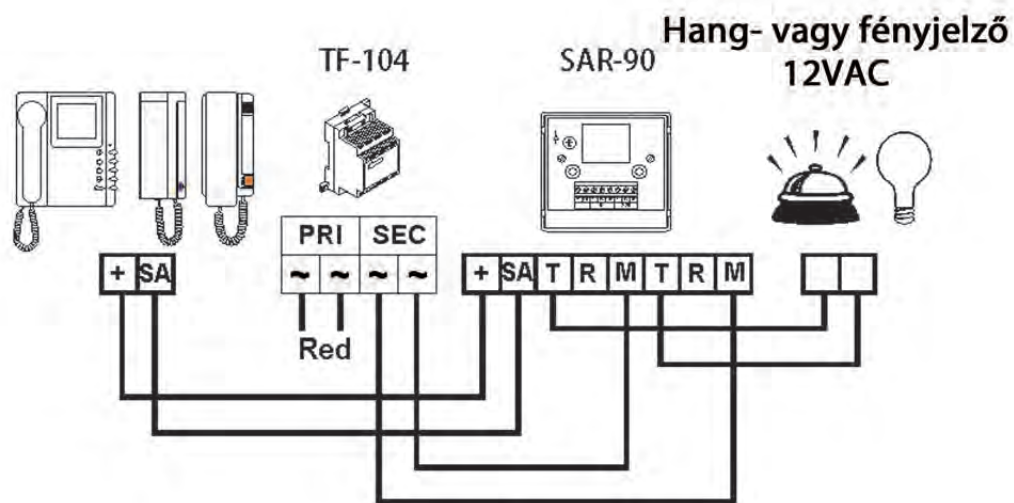

- R-3
- SAR-90
- S-4
- S-8
- RAV-4
- SAV-90

Hívásismétlő és relé

A dokumentáció a Delton KFT. szellemi tulajdona, ezért annak változtatása jogi következményeket vonhat maga után.
 A fordításból, illetve a nyomdai kivitelezéséből származó hibákért felelősséget nem vállalunk.
 A leírás és a termék változtatásának jogát a forgalmazó és a gyártó fenntartja.

Telepítési kézikönyv

A Golmar fenntartja a változtatás jogát.

R-3 Relé

SAR-90 Relé

Típus, és kompatibilitás

1 | 2

S-8 Hívásismétlő

Hívásismétlő

Kompatibilis egységek

| | |
|--------|---|
| S-4 | T-810, T-810R, T-910, T-910R T-712VD, T-710R. |
| S-8 | Xic-90, T-800, T-900, T-902, T-900VD T-910, T-910R, T-700, T-712VD, T-710R, T-722VD. |
| SAV-90 | T-840, T-940 Plus, T-730/R5 Shiner-90, Shiner Plus, Platea Plus, Platea R5, CE-990 Plus, CE-941 Plus. |