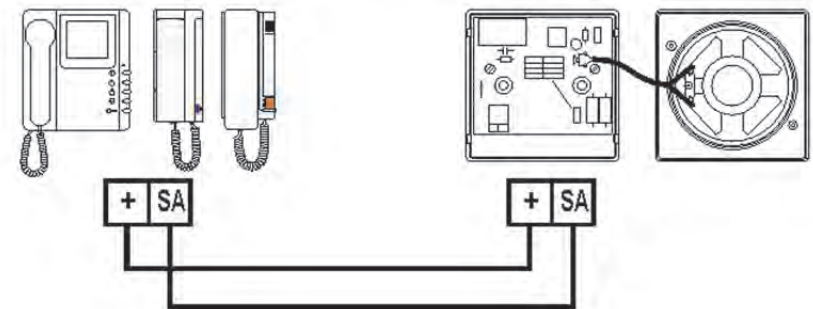

Relék

| | |
|--------|--|
| R-3 | T-810, T-810R, T-910, T-910R, T-712VD, T-710R. |
| SAR-90 | T-840, T-940 Plus, T-730/R5 Shiner-90, Shiner Plus, Platea Plus, Platea R5, CE-990 Plus, CE-941 Plus |

RAV-4 Hívásismétlő

Állítsa be a hangerőt, a CN2 jumperrel.

Maximális hangerő Közepes hangerő Minimális hangerő

S-4 Hívásismétlő