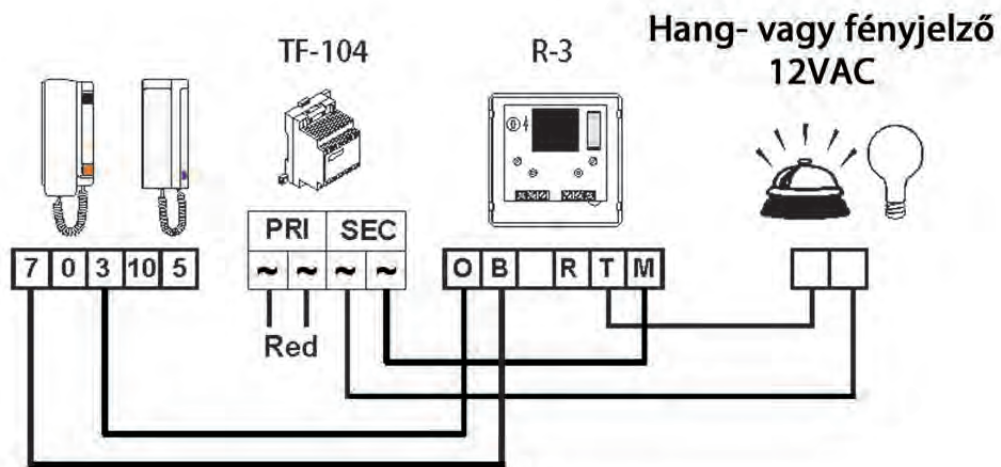

- R-3
- SAR-90
- S-4
- S-8
- RAV-4
- SAV-90

Hívásismétlő és relé

A dokumentáció a Delton KFT. szellemi tulajdona, ezért annak változtatása jogi következményeket vonhat maga után.
 A fordításból, illetve a nyomdai kivitelezéséből származó hibákért felelősséget nem vállalunk.
 A leírás és a termék változtatásának jogát a forgalmazó és a gyártó fenntartja.

Telepítési kézikönyv

A Golmar fenntartja a változtatás jogát.

R-3 Relé

SAR-90 Relé

Típus, és kompatibilitás

1 | 2

S-8 Hívásismétlő

Hívásismétlő

Kompatibilis egységek

| | |
|--------|---|
| S-4 | T-810, T-810R, T-910, T-910R T-712VD, T-710R. |
| S-8 | Xic-90, T-800, T-900, T-902, T-900VD T-910, T-910R, T-700, T-712VD, T-710R, T-722VD. |
| SAV-90 | T-840, T-940 Plus, T-730/R5 Shiner-90, Shiner Plus, Platea Plus, Platea R5, CE-990 Plus, CE-941 Plus. |