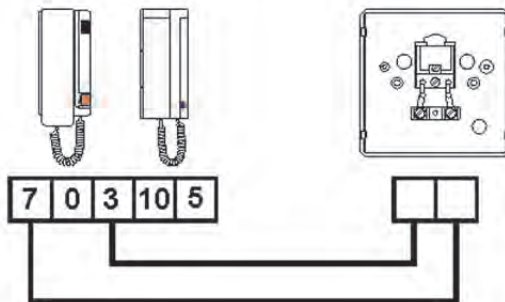

Relék

| | |
|--------|--|
| R-3 | T-810, T-810R, T-910, T-910R, T-712VD, T-710R. |
| SAR-90 | T-840, T-940 Plus, T-730/R5 Shiner-90, Shiner Plus, Platea Plus, Platea R5, CE-990 Plus, CE-941 Plus |

RAV-4 Hívásismétlő

Állítsa be a hangerőt, a CN2 jumperrel.

Maximális hangerő Közepes hangerő Minimális hangerő

S-4 Hívásismétlő