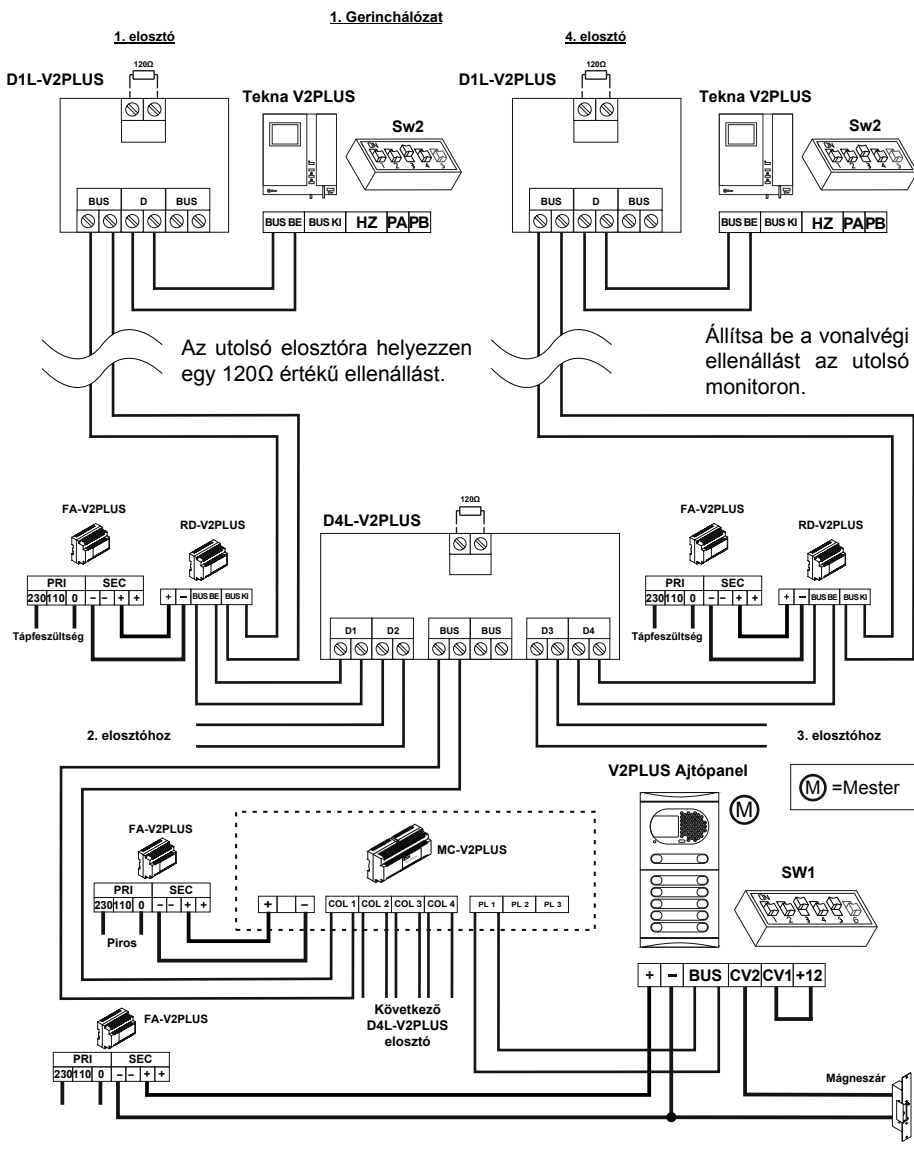

### Felhasználói Kézikönyv

**Speciális bekötés 2: Ajtópanel multiplexerrel, 1 db elosztóval, 4 db jelismétlővel és DC mágneszárral**

A bekötési ábrán látható egy video kaputelefon rendszer 1 db multiplexerrel, 1 db "D4L-V2PLUS" elosztóval, 4 db jelismétlővel, ami az elosztó négy kimenetére csatlakozik és DC mágneszárral.